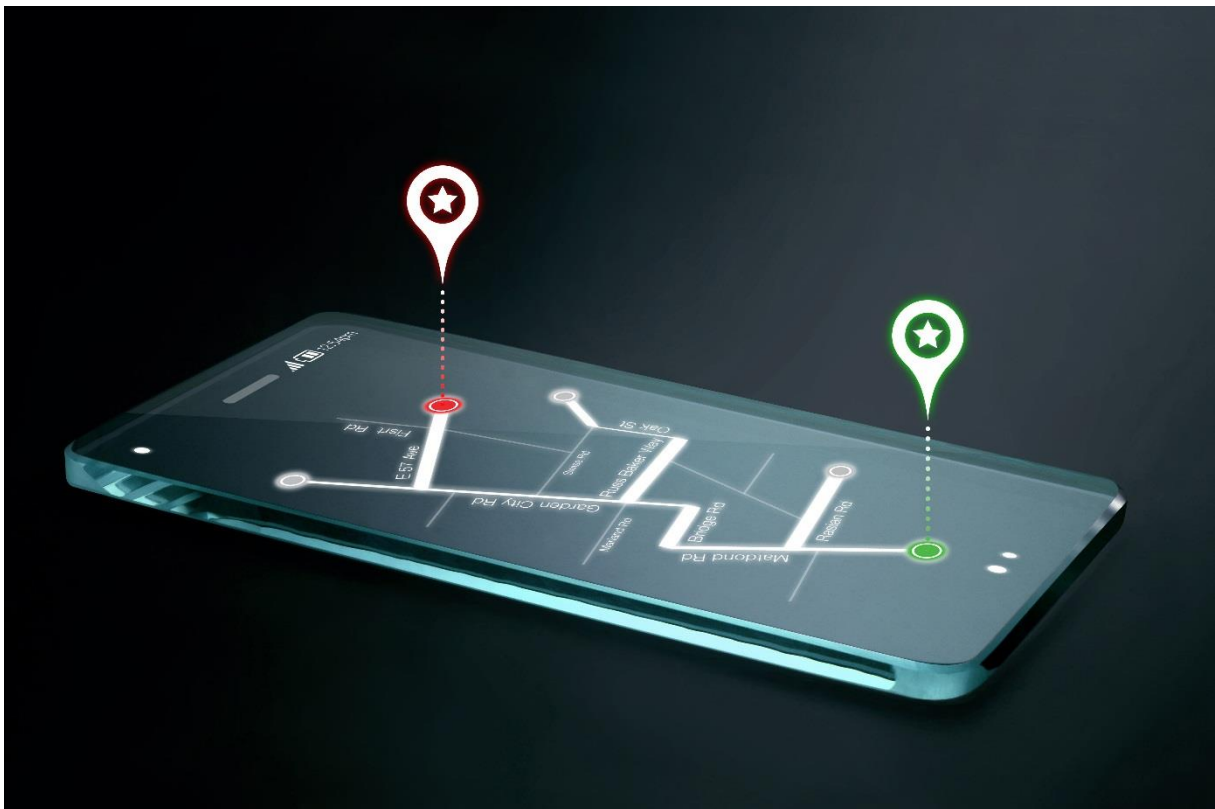

# GPS ALAPÚ SZEMÉLYI HELYMEGHATÁROZÓ ÉS KÖVETŐ ESZKÖZ

Vessen véget az aggodásnak és a kétkedésnek! Avagy tudja pontosan hogy, hol vannak a szerettei és az értékei. A filmekből ismert nyomkövető már nálunk is kapható. SIM-kártyával működik, lehallgathat és lekövethet bármit vagy bárkit. Kocsit, kutyát, nagyszülőt, gyereket, hűtlen házastársat.

## **Jellemzők:**

Egy nyomkövető eszköz beépített GPS / GLONASS és GSM kapcsolattal, ami képes összegyűjteni eszköz koordinátáit és átadni, megjeleníteni a GSM hálózaton keresztül a SkyShield központi szerverére.

- 40 másodpercenkénti GPS jel vételezés, 10 percenkénti beküldés esetén 24 óra működést,
- 5 perces GPS jel vételezés, 20 percenkénti beküldés, 30 óra biztosít.
- Az akkumulátor a 100%-os feltöltöttséget 3 óra alatt éri el.
- Méretek: (92x44x18) mm
- 3 LED kijelző
- Súly: 80g
- Micro USB kábel
- Üzemi hőmérséklet: 0 ° 50 ° C-on
- Tárolási hőmérséklet: -20 ° és 60 ° C